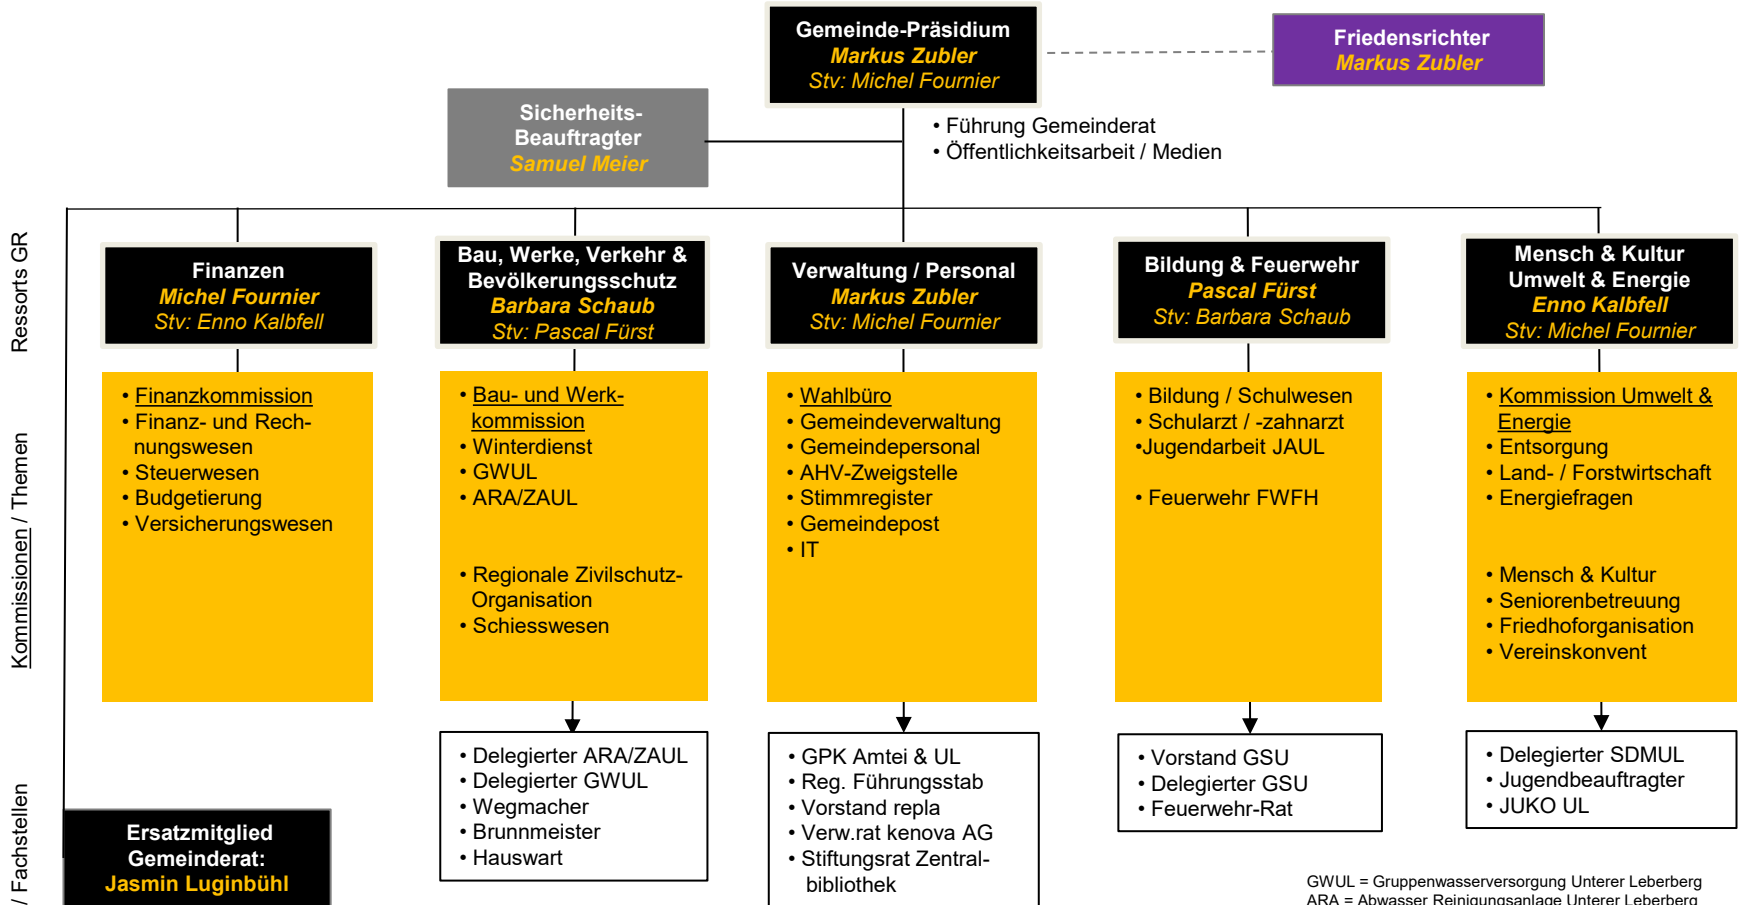

Organisation Gemeinderat (Stand 01.08.2025)

GWUL = Gruppenwasserversorgung Unterer Leberberg
 ARA = Abwasser Reinigungsanlage Unterer Leberberg
 ZAUL = Zweckverband Abwasser Unterer Leberberg
 GSU = Gemeinsame Schule Unterer Leberberg
 SDMUL = Soziale Dienste Mittlerer- und Unterer Leberberg
 JAUL = Jugendarbeit Unterer Leberberg
 JUKO UL = Jugendkommission Unterer Leberberg
 repla = Regionalplanung Espace Solothurn