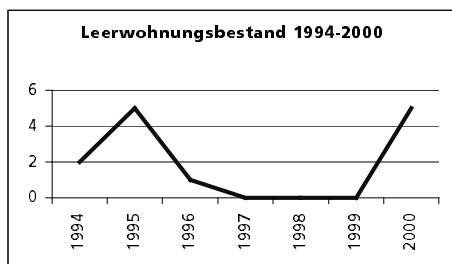

Wohnungsbestand Total 1999	Anzahl	453
Leerwohnungsbestand 1.6.2000	Anzahl	5
• mit 1 Zimmer	Anzahl	0
• mit 2 Zimmer	Anzahl	0
• mit 3 Zimmer	Anzahl	2
• mit 4 Zimmer	Anzahl	0
• mit 5 Zimmer	Anzahl	3
• mit 6+ Zimmer	Anzahl	0
Leerwohnungsnummer	Zahl	1.10