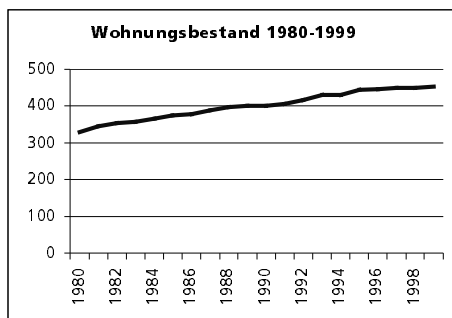

Wohnungsbau 1999	Anzahl	Wert
Neuerstellte Wohngebäude	Anzahl	3
davon Einfamilienhäuser	Anzahl	3
Neuerstellte Wohnungen	Anzahl	3
• mit 1 Zimmer	Anzahl	0
• mit 2 Zimmer	Anzahl	0
• mit 3 Zimmer	Anzahl	0
• mit 4 Zimmer	Anzahl	0
• mit 5 Zimmer	Anzahl	3
• mit 6+ Zimmer	Anzahl	0