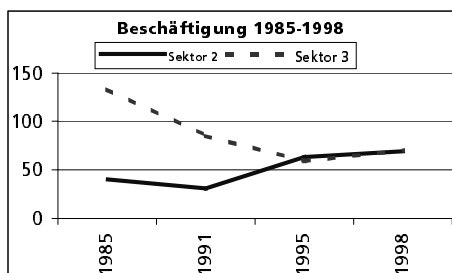

Eckdaten des Kantons Solothurn

Gemeinde Flumenthal

Bezirk Lebern

	Angabe	Wert
Fläche 1994	in ha	309
• Wald, Gehölze	in ha	81
• Landwirtschaftliche Nutzfläche	in ha	152
• Siedlungsfläche	in ha	59
• Unproduktive Flächen	in ha	17

Ständige Wohnbevölkerung 31.12.2000	Anzahl	1'022
• Frauen	in %	50.2
• Männer	in %	49.8
• Staatsangehörigkeit Ausland	in %	7.4
• Schweizer	in %	92.6

Alterstruktur 31.12.2000	in %	Wert
• 0-19jährig	in %	22.3
• 20-39jährig	in %	31.2
• 40-65jährig	in %	33.9
• 65-79jährig	in %	10.1
• 80jährig und älter	in %	2.5